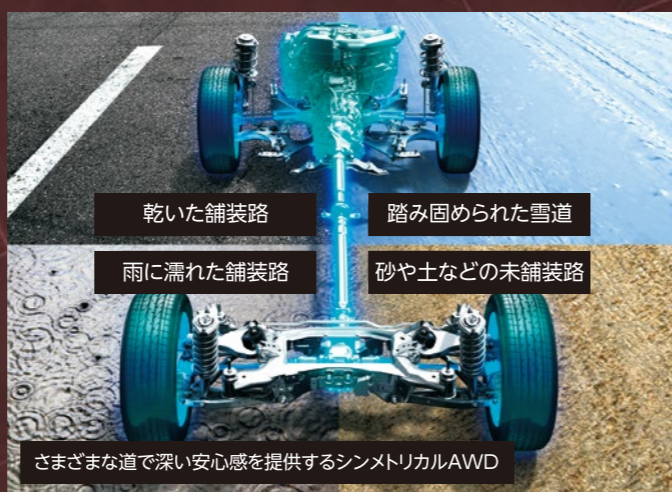

スバルAWD パフォーマンス

行動範囲を広げる、鍛え抜かれた走破性。

シンメトリカルAWD 水平対向エンジンと左右対称 (SYMMETRY) のパワートレインで構成された独自のAWDシステム。低重心で重量バランスに優れた構造が、悪路では深い安心感を、高速道路では疲労の少ない安定した走りを提供します。